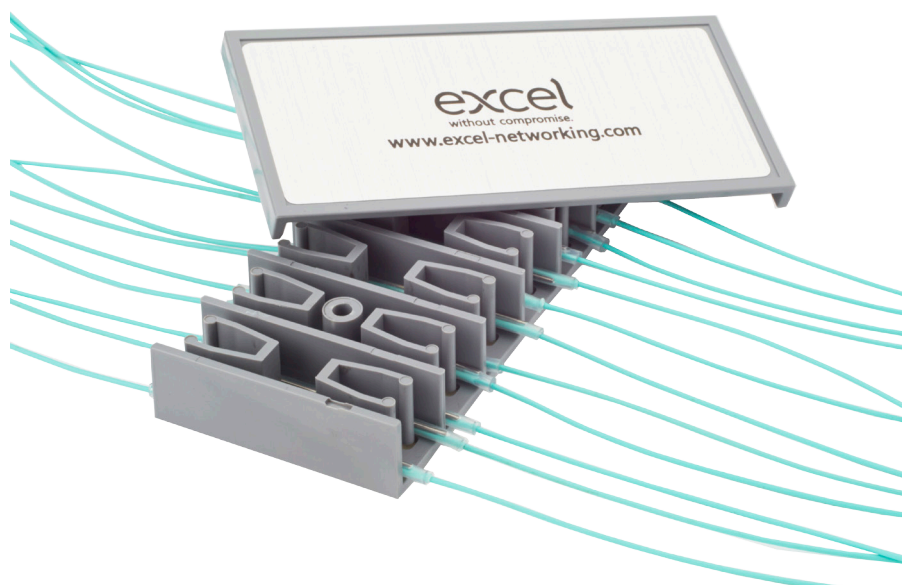

Udoskonalona kasetka światłowodowa Excel z uchwytami na spawy

excel
without compromise.

X Udoskonalona kasetka światłowodowa

X 24 spawy

X Samoprzylepna podkładka do mocowania z pianki poliuretanowej 3M

X Do stosowania z osłonkami spawu światłowodowego 2 mm x 45 mm

Cechy produktu

- Udoskonalona kasetka światłowodowa
- 24 spawy
- Zdejmowana pokrywa
- Lekki plastik
- Samoprzylepna podkładka do mocowania z pianki poliuretanowej 3M
- Do stosowania z osłonkami spawu światłowodowego 2 mm x 45 mm

Opis produktu

Udoskonalona kasetka światłowodowa Excel z uchwytami na spawy została stworzona, aby zapewnić lepsze rozwiązanie w zakresie organizowania spawów światłowodowych wewnątrz panela krosowego. Jest przeznaczona do 24 spawów światłowodowych, jednak w przypadku ostrożnego i starannego układania może pomieścić do 48 spawów światłowodowych przy założonej pokrywie.

Przeznaczona do stosowania z osłonkami spawu światłowodowego 2 mm x 45 mm.

Udoskonalona kasetka światłowodowa Excel z uchwytami na spawy

excel
without compromise.

Kolor: Szary

Wymiary:

Szerokość: 87 mm

Długość: 40 mm